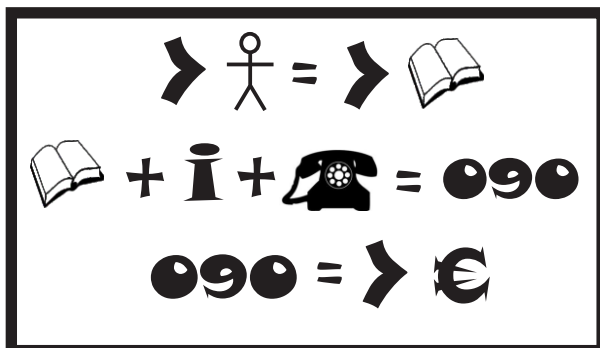

Kako zaslužiti še več z 090 številko?

Zagotovo najugodnejša ponudba premijskih storitev!

Detel 090 vam ponuja:

- najnižjo naročnino
- brez stroškov priklopa
- najvišji prihodki
- minutni obračun
- v omrežje Detla lahko prenesete tudi samo storitev 090

Informativni izračun je narejen na podlagi primerjave javno objavljene ponudbe premijskih storitev Nacionalnega operaterja in operaterja Detel Global. Obračun je narejen za primer klicev na specialno številko, ki se obračunava po ceni Kategorije 14. Vse cene so v € in brez DDV.